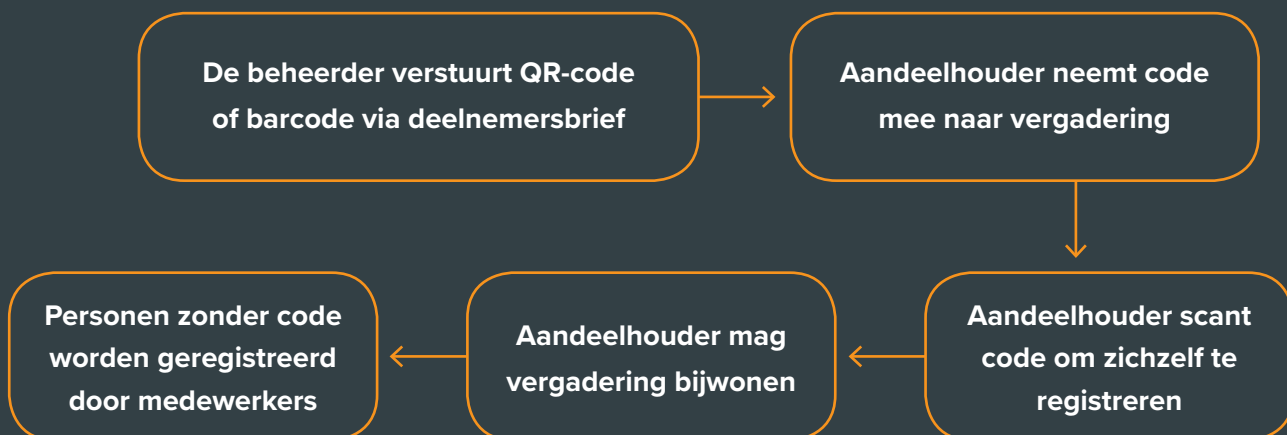

Zelfregistratie Factsheet

www.lumiglobal.com

LUMI

Zelfregistratie

Met behulp van de AVA-software van Lumi kunnen deelnemers zichzelf registreren aan het begin van de vergadering om het registratieproces te bespoedigen. Onze intuïtieve mobiele applicatie draait op een gesloten, beveiligd lokaal netwerk en kan direct worden gebruikt naast de reeds bestaande software voor uw vergaderingen. Dit product baant de weg voor een geheel digitale AVA, waarbij papier volledig overbodig is geworden maar u wel de beschikking hebt over alle controlesporen en de rapportage-informatie die u nodig hebt.

Fast Track

Beheerders of organisatoren van vergaderingen kunnen ervoor kiezen om barcodes te blijven gebruiken – of in plaats hiervan QR-codes te gaan gebruiken – voor de deelnemersbrieven.

Deelnemers kunnen zichzelf registreren door middel van deze brief, óf via een 'fast lane'. U kunt ervoor kiezen om daarnaast een bemande registratiebalie in te zetten voor iedereen die zich in persoon wil inschrijven voor de vergadering.

Het gaat dan bijvoorbeeld om afgevaardigden van bedrijven, derden, of andere personen die geen registratiebrief hebben.

Directe inschrijving

Deelnemers die handmatig hun QR-code of barcode inscannen via een laptop of tablet kunnen zich direct registreren voor de vergadering. Afhankelijk van de gewenste manier van registratie en andere wensen van de klant, kunnen er ook laptops of tablets worden geleverd.

Zodra aandeelhouders hun code hebben gescand, krijgen ze toegang tot de vergadering.

Hoe Het Werkt

Contactpersoon

AUSTRALIË

Naam: Oliver Bampfield
E-mail: oliver.bampfield@lumiglobal.com
Telefoonnummers:
Sydney: +61 2 8075 0100
Melbourne: +61 3 8669 5160